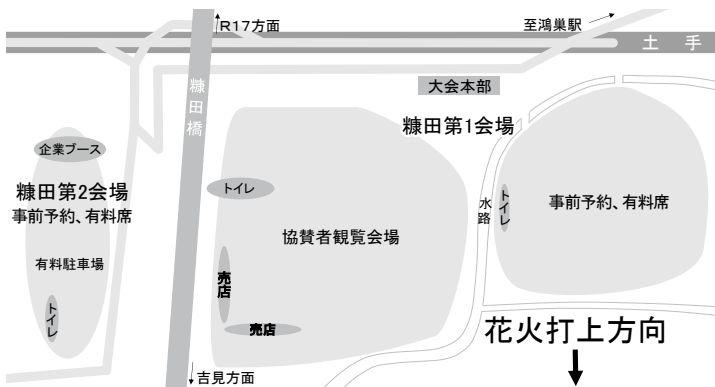

青木 健一	小淵 則子	小島 廣子	須田農園	和みcafe	堀川 優
青木 茂夫	(株)オリジナルペイント	古瀧	須永 杜美子	七井 絢子	本多行政書士事務所
(有)青木不動産	(有)オレンジボックス	(有)コタミ商会	(株)スナガ工業	名畑ファーム	麻雀さんがい
秋山 博基	貝和 康弘	コタローフレンズ	スナガ設備	成瀬加代子・武田寛人	前田 香織
上尾間税会 鴻巣支部	酒亭 香川	後藤 広成	強矢 勉	新座市商工会 青年部	松谷 真一
匿名希望	櫻尾 秀一	後藤 雄一郎	スワヤスポーツ	新島 睦	松永 和義
麻場 亜紗美	滑雪煙火組	木間 徳昭	関口 浩之	(有)二幸設備	松永 徳義
旭工業(株) 鴻巣支店	Cut Room acchi	小林ファーム	関口 雅秀	西 範弘	松永 由江
あさひな	割烹 一寸 熊谷本店	小林 正直	関口 好子	(有)西尾商会	松本 美枝
浅見 仁一郎	加藤 卓司	小林 保広	(有)関澤商店	西山 淑子	(株)マブチ
あすなろ整骨院	加藤 まゆみ	小林 佑太	関塚 豊	(株)日建	馬室地区自治会連合会
東屋酒店	加藤 優依	小林理容室	関谷	(株)日産サテオ埼玉北 鴻巣店	(株)マルカ商事
(有)あたらしや	(有)カトウ工務店	小松原造園	瀬戸 一大	日産プリンス埼玉販売(株) 鴻巣店	まるこベッククリニック
安孫子 美穂	(有)金子化成	駒場 康益	セブンイレブン鴻巣富士見2丁目店	ニュー大都会	(有)まるしげ食器店
網野塗装	(有)金子製作所	小山 拓海	セブンイレブン鴻巣南1丁目店	貫井 幸清	丸新石油(株) 鴻巣給油所
荒井 和彦	金子実玖・倫太郎	ゴリチャオ	セブンイレブン市役所前店	(株)根岸輪業	丸山 洋平
荒井 一真	金子輪業	コワフルアーテスト	(有)瀨山農具製作所	ネコのカネコさん PIZZA	みしまや
荒井 雅弘	金本建設(株)	今野 真奈美	そば処 おおつか	のえのえ	水内 健二
(有)荒井電気・エルメックアライ	カフェレストラン リパティ	最高ダイズ!	そば処 咲くら	(株)野川造園	水澤 政男
荒川自動車整備工場	華舞旗 よさこいソーラン	埼玉産油(有)	soraruka	野口 真弓	水谷 雅一
荒川商店	上村 浩代	(有)埼玉セヤマ	ソレイユ	野崎 和子	(株)ミノル設計
アルビレオ	神家満 修	埼玉トヨタ自動車(株) 鴻巣店	大真商事(株)	(有)野崎興業	宮川 礼子
Ange	嘉山 洋子	埼玉日産自動車(株) 加須店	Dining Girl's Bar OCEAN	野島 千夏子	宮崎 知勇
安藤 哲也	ガラス屋カンノ	(株)埼玉白洋舎	大丸クリーニング商会	バイクショップ ハラグチ	(有)宮原水道工業所
安藤 尚弘	(株)カリフォルニアガーデン	埼玉養蜂(株)	大洋液化ガス(株)	芳賀 弘	(株)ミララ
あんなのおばあちゃん	川口信用金庫鴻巣支店	(株)埼玉りそな銀行 鴻巣支店	タカトモハル	橋本 裕子	(株)武蔵野銀行 鴻巣支店
飯島 宏一	(有)川里防災設備	埼玉工組 行田支部 鴻巣地区組合	高橋 清允	橋本 豊	匿名希望
いきいきコスモスクラブ	川島 賢一	齋藤 桂一	高橋 実	長谷川 礼子	村上 卓由
池沢スタジオ	川島 茂男	齋藤興業(株)	(有)高橋自動車整備工場	長谷川建具店	村上土建(株)
池沢造園 外構	川島 真知子	齋藤 駿成	滝沢 満	服部 伸彦	村田 明美
池田建築	河野 龍二	齋藤 均	田口 滋	パティスリーポンドール	村田 正仁
居酒屋まとい	菊地 弘明	齋藤 由美子	田口自動車	花火大好き 町田家★清野家★鈴木家	村田自動車
居酒屋ごんべえ	北鴻巣駅前 やきとり入船	齋藤木材工業(株)	武井園芸	早川建築設計事務所	メゾン長島
居酒屋さくら	(有)喜多の家	(有)サインファクトリー	竹内	林 万里子	森 伸吾
石井 良和	北本市商工会 青年部	酒井 勇二	タケムラサービス	林一族	(有)森川電気
いしい酒店	北本霊園	坂口 さとみ	たけむら接骨鍼灸院	原田 峰晴	森田 雅広
石島 玲子	キッチンNodaya	(有)坂本鋳製	尊琉タイル工業	(有)原肉店	森の本屋
石津 勝巳	(有)木村製麺工場	櫻井渉公認会計士・税理士事務所	田治見 基	はりきゅう みだ治療院	モンテッチ
泉 竜雄	木村屋製菓舗	佐々木 小次郎	田中 ヒロト	馬力屋	焼田 さなえ
イタリアンレストラン アドマーニ	(株)共栄ドライ	佐々木 竜太	たなかのぶゆき	パン工房 ファイン	やきとり えみ
市橋	(有)協和管理	(有)サッシーのぐち	(医)田辺耳鼻咽喉科医院	パンジーハウス	やきとり新志
(有)五輪エクステリア	GYOZA LOVERS	佐藤 弘之	田沼屋米茶店	番場 一博	矢島生花店
伊藤自動車整備工場	経堂コンクリート(株)	佐藤 真里佳	田原 孝幸	(株)BSサポート	安井 智美
(株)伊藤石材本店	切谷 有造	佐藤 美智子	たよりになる石江澤森	B6飲んだくれの会 女子部	柳 勝久
稲村ファミリー	(株)Cuore	さどや(株)	地球堂	(株)美人工房	柳沢 一美
井上 利博	串あげ 木むら	佐野 潤	中華かすみ	ピュアグリーン	柳橋 康一
茨木 勝彦	工藤一級建築士事務所	Salon de La-Qoo 楽空	ツールDEのと400の仲間達	美容室SUPREME	山口 恭生
(有)伊与田自動車修理工業所	國澤 雅俊	三愛治療院	塚田 憲司	平田 統彦	山口 満里子
岩上 和弘	久保良一税理士事務所	(株)サンカンパニー	塚田 正郎	平田 真	山崎 浩
インテリアKEN	熊谷 はる子	(有)サンシティ	(株)土屋鉄工	平吹 和人	山下 剛流
上野税理士事務所	熊谷商工信用組合吹上支店	サントノーレ コミヤ	土屋雄一税理士事務所	廣野 貴裕	山本 拓
宇佐美 忠洋	グランツ ヘアーデザイン	41(株)	ツノダ チハル	Photographer sota (小松原颯太)	山本 広之
(株)内山商事	(有)グリーンリーフ	匿名希望	ツノダシステム	深井板金工業	ゆいまな
うどん房わらく	栗原 いづみ	ジェイ・ケイリサイクル(株)	津原会	吹上セレモニー	佐 里奈 凜
(株)梅沢製作所	(有)黒澤電気	塩谷 将良	坪井 浩一	吹上中央幼稚園	雪どうぶつ病院
エクステリア寿	黒田 勇幹	しちりん亭	(有)ティームレーザー	FUKUIクラブ	友希組
江原モーターズ	群馬の齊藤家	篠崎 智栄子	(株)ティムスター	福島 辰之	横田 利久
蛭沢電気管理事務所	桂樹科医院	シモオシゴルフセンター	手打うどん長木屋	(有)福島自動車	(有)吉岡雄心堂
えびめま鍼灸接骨院	(医)恵仁会 関根歯科医院	島田 省五	匿名希望	(有)フクダ設計測量	吉崎 龍太郎
(株)エム・ワイサービス伊奈	(有)京北カッター	清水 佳一	寺谷保育園	福山大介・祥子	吉田 知弘
(株)エルアンドエム	(株)K&K	清水3姉妹	東京海上日動あんしん生命保険(株)	富士オートメーション(株)	吉田ガーデン
大沢牛乳(株)	兼六舎高木クリーニング	ジャパン・マネージメント・サービス(株)	東京海上日動火災保険(株)熊谷支社	船田 周平	吉田自動車塗装工業
(有)大島建設	小池	じゃぱん亭 こうのす店	堂国 菜	FLAT	ラ・グラン マレー
大関 淳	靴歯科医院	(株)住宅修理	トーケン鋼業(株)	フラワー歯科医院	ライズアップ
太田忠敏	鴻巣駅前 かのや酒店	ジュエリーショップ メルシィ	富樫 孝子	フラワーラジオ(76.7MHz)	LOVE NENE
大塚 幹夫	(特非)鴻巣こうのとりを育む会	ジュエリヤマザキ	とことあられ	(株)フラワーロジテム	リーガルフォート(株)
大塚祐亮・純江	鴻巣市異業種交流会	j.sakurai	飛田 裕紀	(株)PlantsX	陸田花店
(有)オートサービスホサカ	鴻巣市商工会 職員一同	JEON Family	豊嶋 翔太	(株)ブリックヴィークル	流体工業(株)
オートメール 田中製作所	鴻巣市消防団第13分団 有志	白倉 善積	トヨタカローラ 新埼玉(株) 北鴻巣店	ヘアサロン ビーズ。	理容コジマ
大友ファミリー	鴻巣市消防団第一分団	ジラワッタナパン ウィトゥン	(株)鳥國住資木材	HAIR SALON wakayama	理容室カワデ
大野神社	鴻巣市青年連絡協議会	新藤商店	鳥塚 重徳	ヘアメンテ コマツ	Re:Life
大場 洋	(株)鴻巣自動車教習所	シンフォニー接骨鍼灸院	(株)トリプルリング	ペーカリーオーリーブ	(株)ワート夢工房
大房 一希	(株)鴻巣植物運輸	甚兵衛	直井産業(有)	ペーカリーバーム	(有)若葉 ウルトラ教室
大山 展弘	(公社)鴻巣シルバー人材センター	菅原 待子	直政	(有)ベストコーポレーション	(株)鷺屋製麺所
(有)大山モーターズ	鴻巣吹奏楽団	杉山 浩昭	永井 聡	ヘナサロン河野	渡辺 英司
小川経営	鴻巣地区交通安全協会	助六	長岡工務店	保泉 光志	渡部 広志
オクハラ印刷デザイン	鴻巣フラワーサービス	寿司・和食 鮎源	中川 裕史	訪問医療マッサージ(株)エルケアサービス	渡辺 博美
★福川駅前★おもちゃの★おぢいさんの店★	鴻巣みずほ霊園	(有)寿し屋のいしい	中越理容室	ホーム・ドクターMK	渡邊 岬
尾崎 夏実	鴻巣ライオンズクラブ	すし屋のかね八	長島 栄吾	ホームペーカリーキタオカ	渡辺パイプ(株) 北本サービスセンター
(有)小沢金物店	(有)コウノ電化センター	鈴木 健太郎	中西 克仁	ポギー商会	渡辺パイプ(株) 埼玉北土サービスセンター
(有)尾沢電化センター	(医)社団鴻飛会 鴻巣外科胃腸科	鈴木 秀和	(有)中根材木店	補聴器の弘栄堂	和処 小松や
尾内 亮介	(有)郷間	鈴木 雅哉	長濱自動車	北海道ラーメン	(株)ONELIFE トレーニングハトリ
御成町商栄会	孔楽賢	鈴木知子ガラス工房&ギャラリールコ	中平 義行	(有)ポディーワーク山本	埼玉信用金庫 鴻巣支店
小野 浩司	古作 光徳	(有)スタイル・kei	匿名希望	保りか和	

このす花火大会有料駐車場のご案内

駐車料金は各会場3,000円になります。

糠田第2会場(糠田橋下吹上側)
駐車台数 1500台
駐車場入場可能時間 7:00~17:00 (安全確保の為花火前に入場出来なくなります。)

吉見会場(吉見運動公園内)
駐車台数 3000台
駐車場入場可能時間 9:00~

両会場とも満車になり次第お車での入場は出来なくなりますので、車でお越しの際には早めにお越しください。
このす花火大会へお越しの方は、渋滞が予想されますので、なるべく公共交通機関をご利用ください。

みんなの花火大会です。ゴミの持ち帰りにご協力ください。

協力：鴻巣市商工会青年部OB会・鴻巣市商工会女性部・鴻巣市消防第1・3・5・6・8・11・14・17分団・鴻巣ラホージャFC・ボーイスカウト鴻巣第2団・鴻巣・北本倫理法人会・ひまわり・鴻巣市内中学校有志ボランティア・埼玉工組行田支部 鴻巣地区組合・川里少年サッカークラブ・社会福祉法人元気村・関東工業自動車大学校・大戸少年サッカークラブ・吹上ライナース・吹上ジュニアソフトテニススポーツ少年団・学校法人北里研究所 北里大学メディカルセンター・医療法人社団 鴻愛会 このす共生病院

ご協賛・ご協力いただきました多数の方々に厚く御礼申し上げます。
お気を付けてお帰りくださいませ。

鴻巣市商工会青年部 部長 戸ヶ崎 明彦
第20回このす花火大会実行委員長 柳 健太郎
部員一同

※ご協賛頂いた方の情報(御芳名・地域)は協賛者名簿として一般に公開することがあります。プログラムの構成上、順不同・敬称略させていただきます。