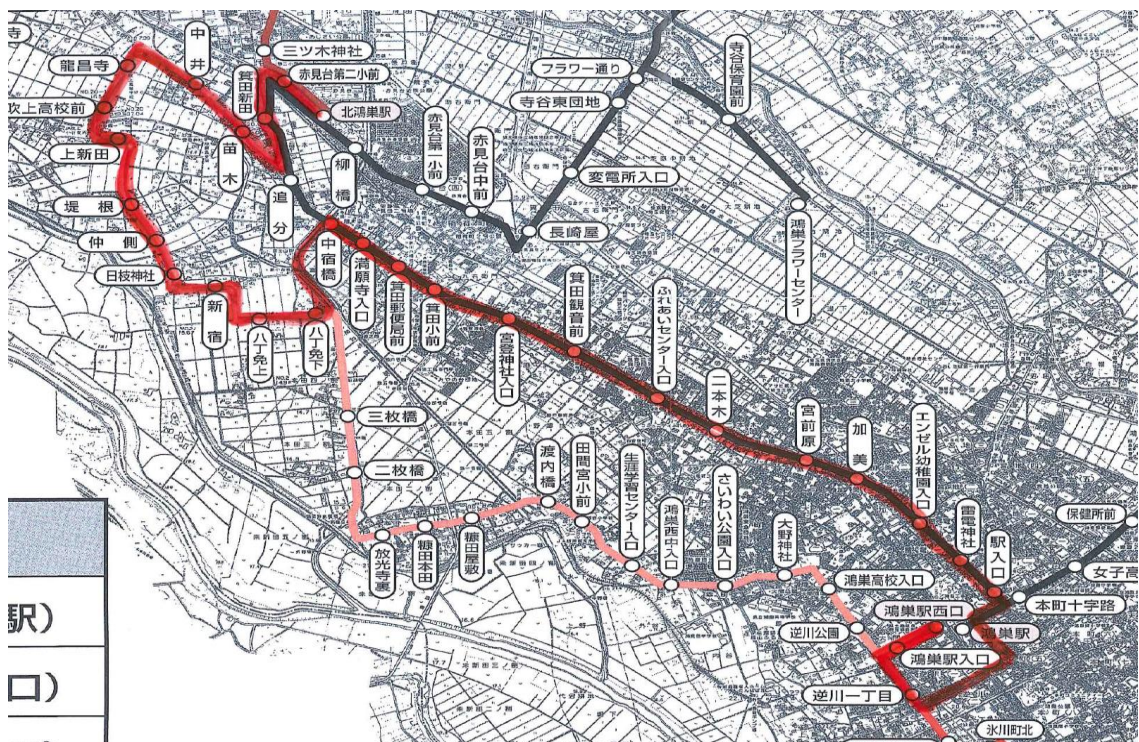

# 「フラワー号」迂回運行のお知らせ

こうのす花火大会開催に伴い、下記のバス停はご利用できなくなりますので、ご協力の程よろしくお願いいたします。

## 記

変更日:9月29日(土)(雨天順延の時は翌日)

迂回ルート:田間宮コース(八丁免~鴻巣駅入口)

北鴻巣駅西口16時48分発

北鴻巣駅西口19時00分発(最終便)

利用できない区間:三枚橋~逆川公園まで

## <ご利用できない停留所>

- |      |      |       |       |       |      |          |             |         |           |       |         |       |
|------|------|-------|-------|-------|------|----------|-------------|---------|-----------|-------|---------|-------|
| ・三枚橋 | ・二枚橋 | ・放光寺裏 | ・糠田本田 | ・糠田屋敷 | ・渡内橋 | ・田間宮小学校前 | ・生涯学習センター入口 | ・鴻巣西中入口 | ・さいわい公園入口 | ・大野神社 | ・鴻巣高校入口 | ・逆川公園 |
|------|------|-------|-------|-------|------|----------|-------------|---------|-----------|-------|---------|-------|

# 「フラワー号」迂回運行のお知らせ

このす花火大会開催に伴い、下記のバス停はご利用できなくなりますので、ご協力の程よろしくお願いたします。